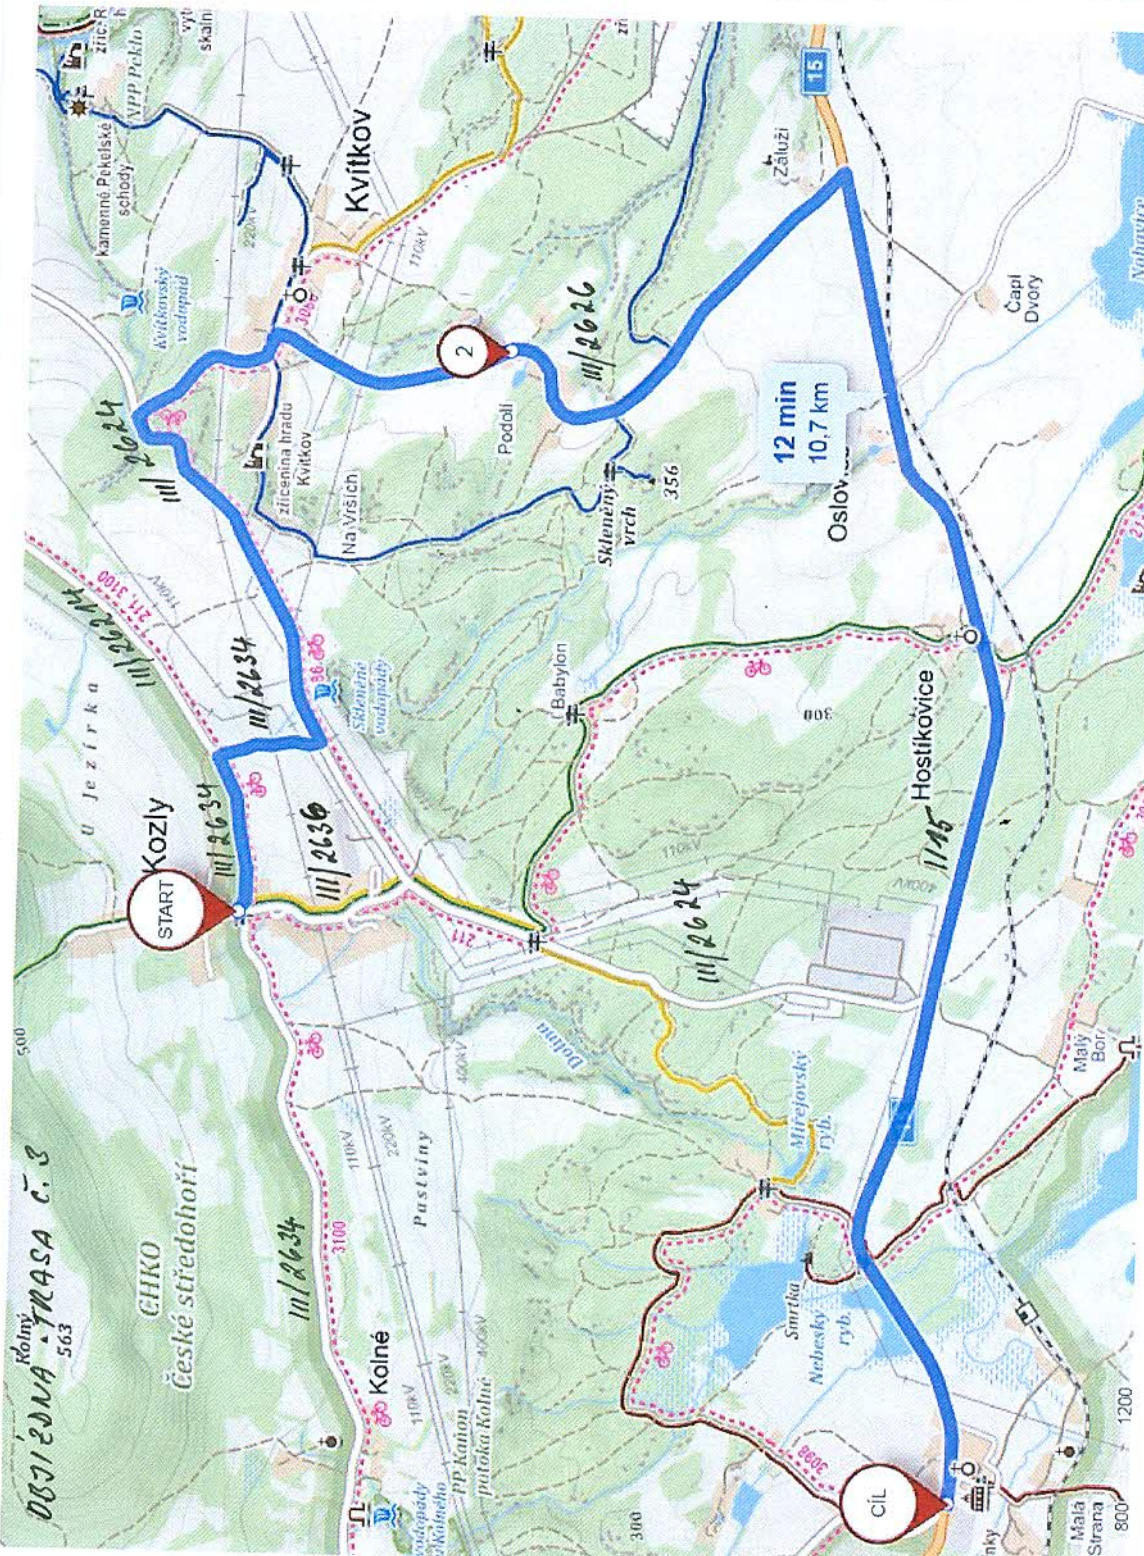

Uzavírka sil. III/2624 a objízdňá trasa

Řečkovice
KOLÍNŮV
TRASA Č. 3
563

GHKO

České středohoří

START

CÍL

12 min
10.7 km

2

Kozly

Hostkovičky

Kvitkov

Kolín

Podolí

Sklenářský
vrch

Babylon

Smlrka

Nebešský
ryb.

zřícenina hrádu
Kvitkov

Sklárny
vodopád

PP Kanon

potůček Kolín

Čásluži

Čaplí
Dvory

Novotice

Mala
Sirána

Malý
Bor

Malý
Bor

Malý
Bor

Malý
Bor

Malý
Bor

Malý
Bor