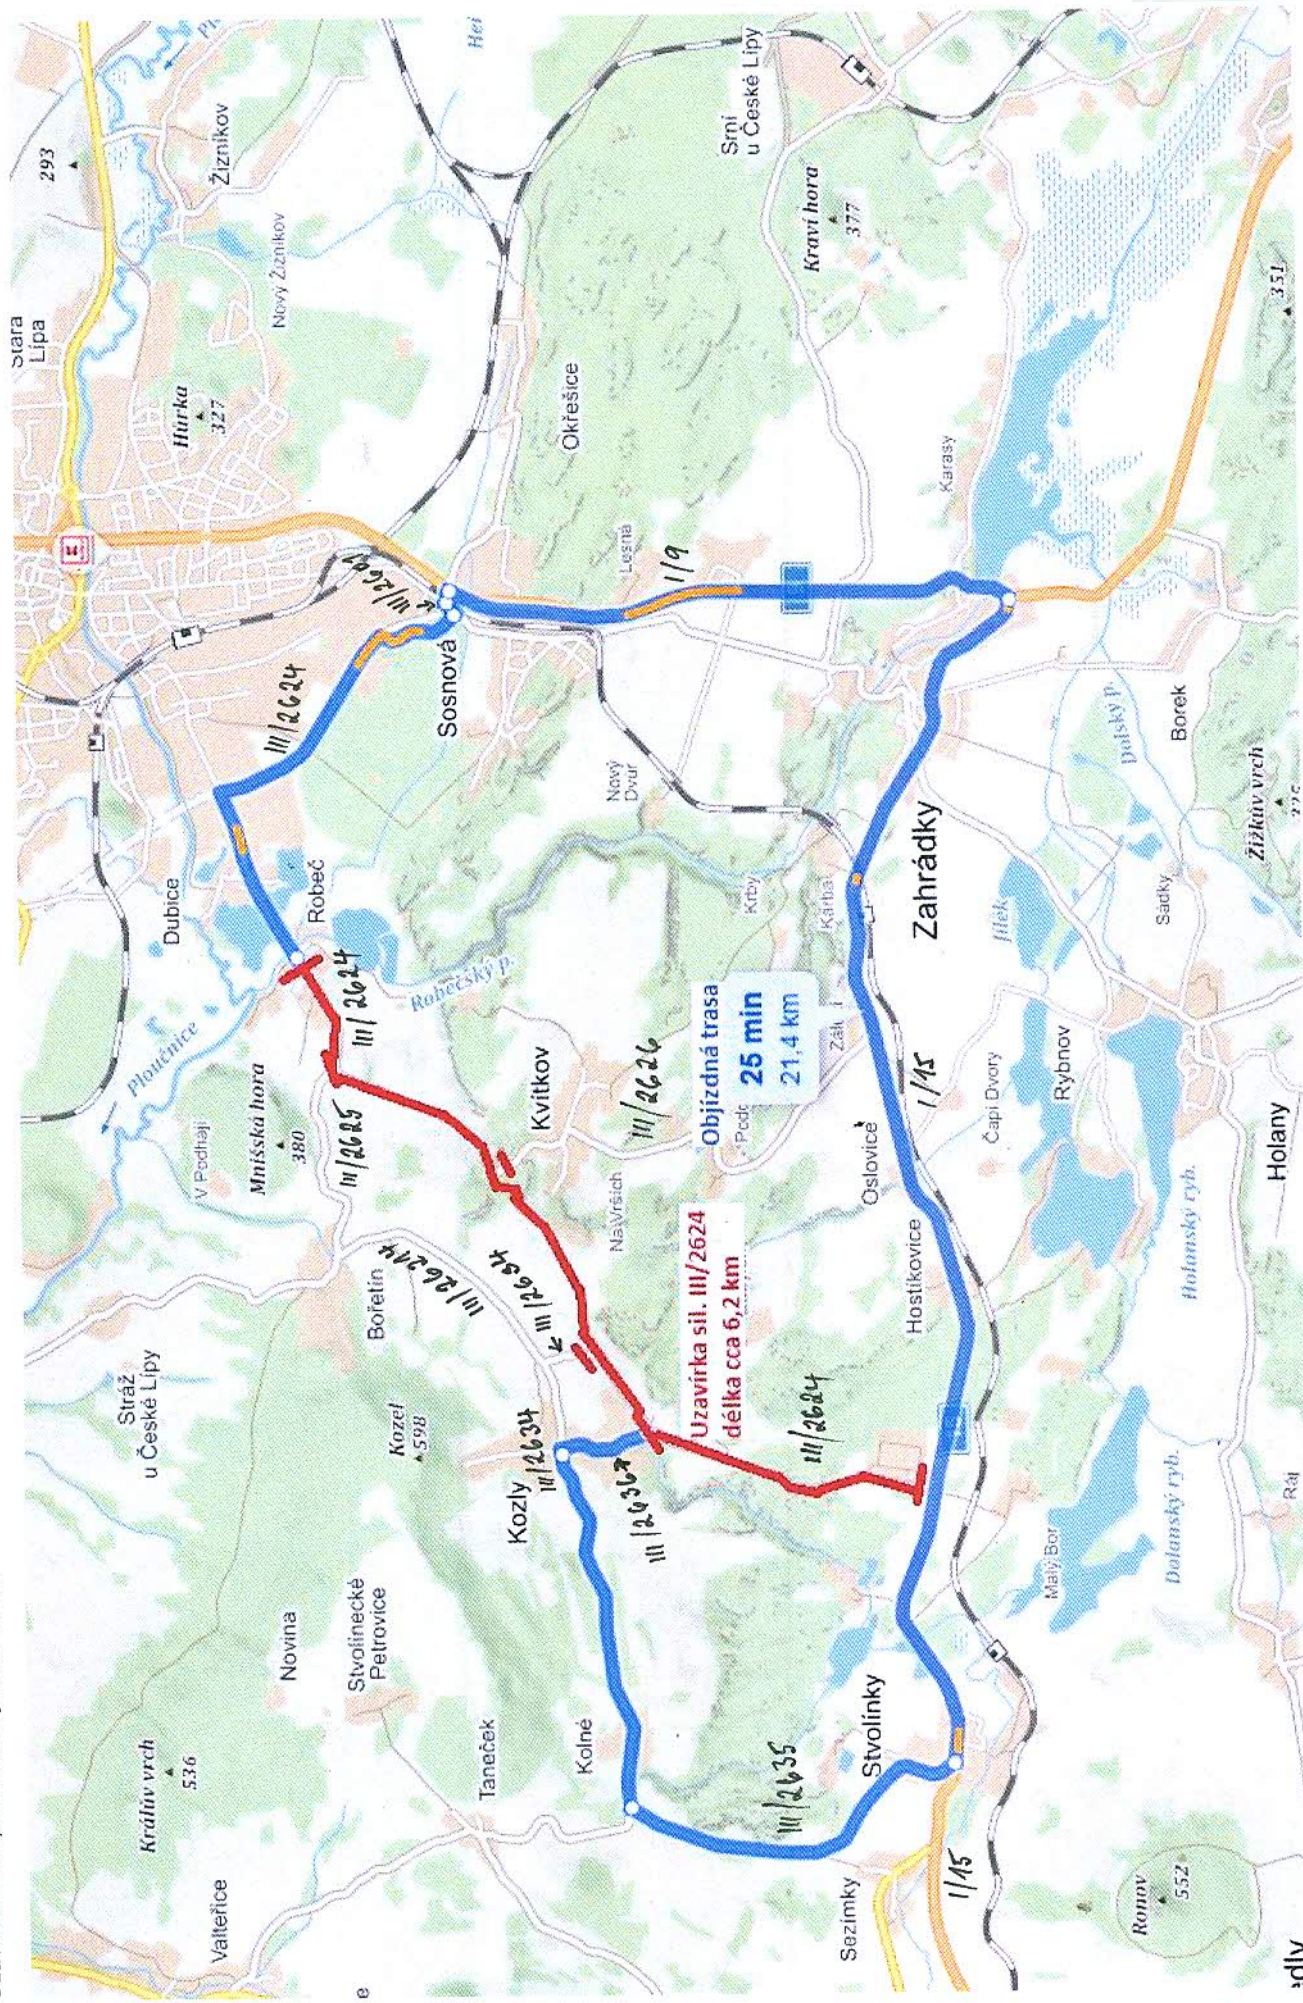

Uzavírka sil. III/2624 a objízdňá trasa

Řečkovice
KOLÍNŮV
TRASA Č. 3
563

GHKO

České středohoří

START

CÍL

12 min
10.7 km

2

Kozly

Hostkovičky

Kvitkov

Kolín

Podolí

Sklenářský
vrch

Babylon

Smlrka

Nebešský
ryb.

zřícenina hrádu
Kvitkov

Sklárny
vodopád

PP Kanon

potůček Kolín

Čásluži

Čaplí
Dvory

Novotice

Mala
Sirána

Malý
Bor

Malý
Bor

Malý
Bor

Malý
Bor

Malý
Bor

Malý
Bor